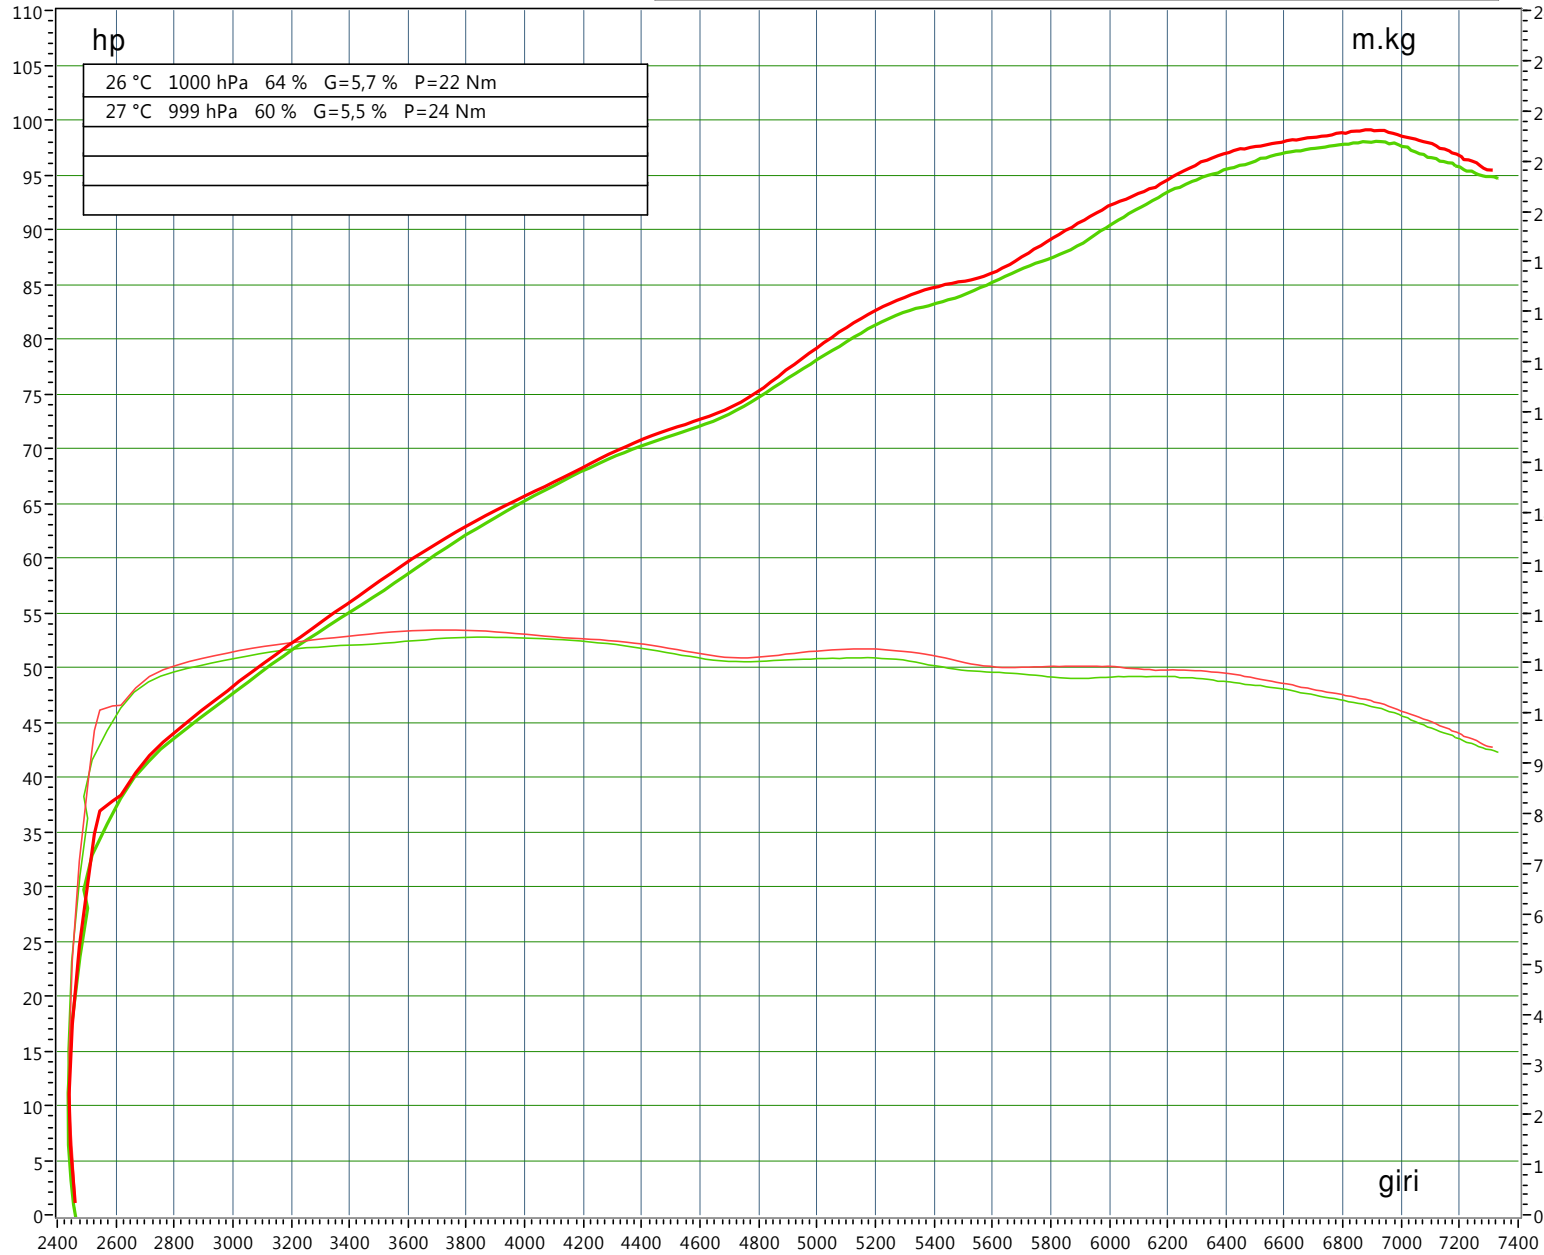

ZARD
Via Nazionale 11
14011 Baldichieri d'Asti (AT)

speed twin 1200	2019.07.27 08.38.41
ZARD slip on SP racing	
100,3 hp - 6832 giri	11,6 m.kg - 3986 giri
Albero	CE 95/1
speed twin 1200	2019.07.27 09.12.16
std	
98,0 hp - 6914 giri	11,5 m.kg - 3835 giri
Albero	CE 95/1
0,0 hp - 0 giri	0,0 m.kg - 0 giri
Albero	CE 95/1
0,0 hp - 0 giri	0,0 m.kg - 0 giri
Albero	CE 95/1
0,0 hp - 0 giri	0,0 m.kg - 0 giri
Albero	CE 95/1

ZARD
Via Nazionale 11
14011 Baldichieri d'Asti (AT)

speed twin 1200	2019.07.27 08.41.43
ZARD slip on SP omo	
99,1 hp - 6878 giri	11,7 m.kg - 3763 giri
Albero	CE 95/1
speed twin 1200	2019.07.27 09.12.16
std	
98,0 hp - 6914 giri	11,5 m.kg - 3835 giri
Albero	CE 95/1
0,0 hp - 0 giri	0,0 m.kg - 0 giri
Albero	CE 95/1
0,0 hp - 0 giri	0,0 m.kg - 0 giri
Albero	CE 95/1
0,0 hp - 0 giri	0,0 m.kg - 0 giri
Albero	CE 95/1