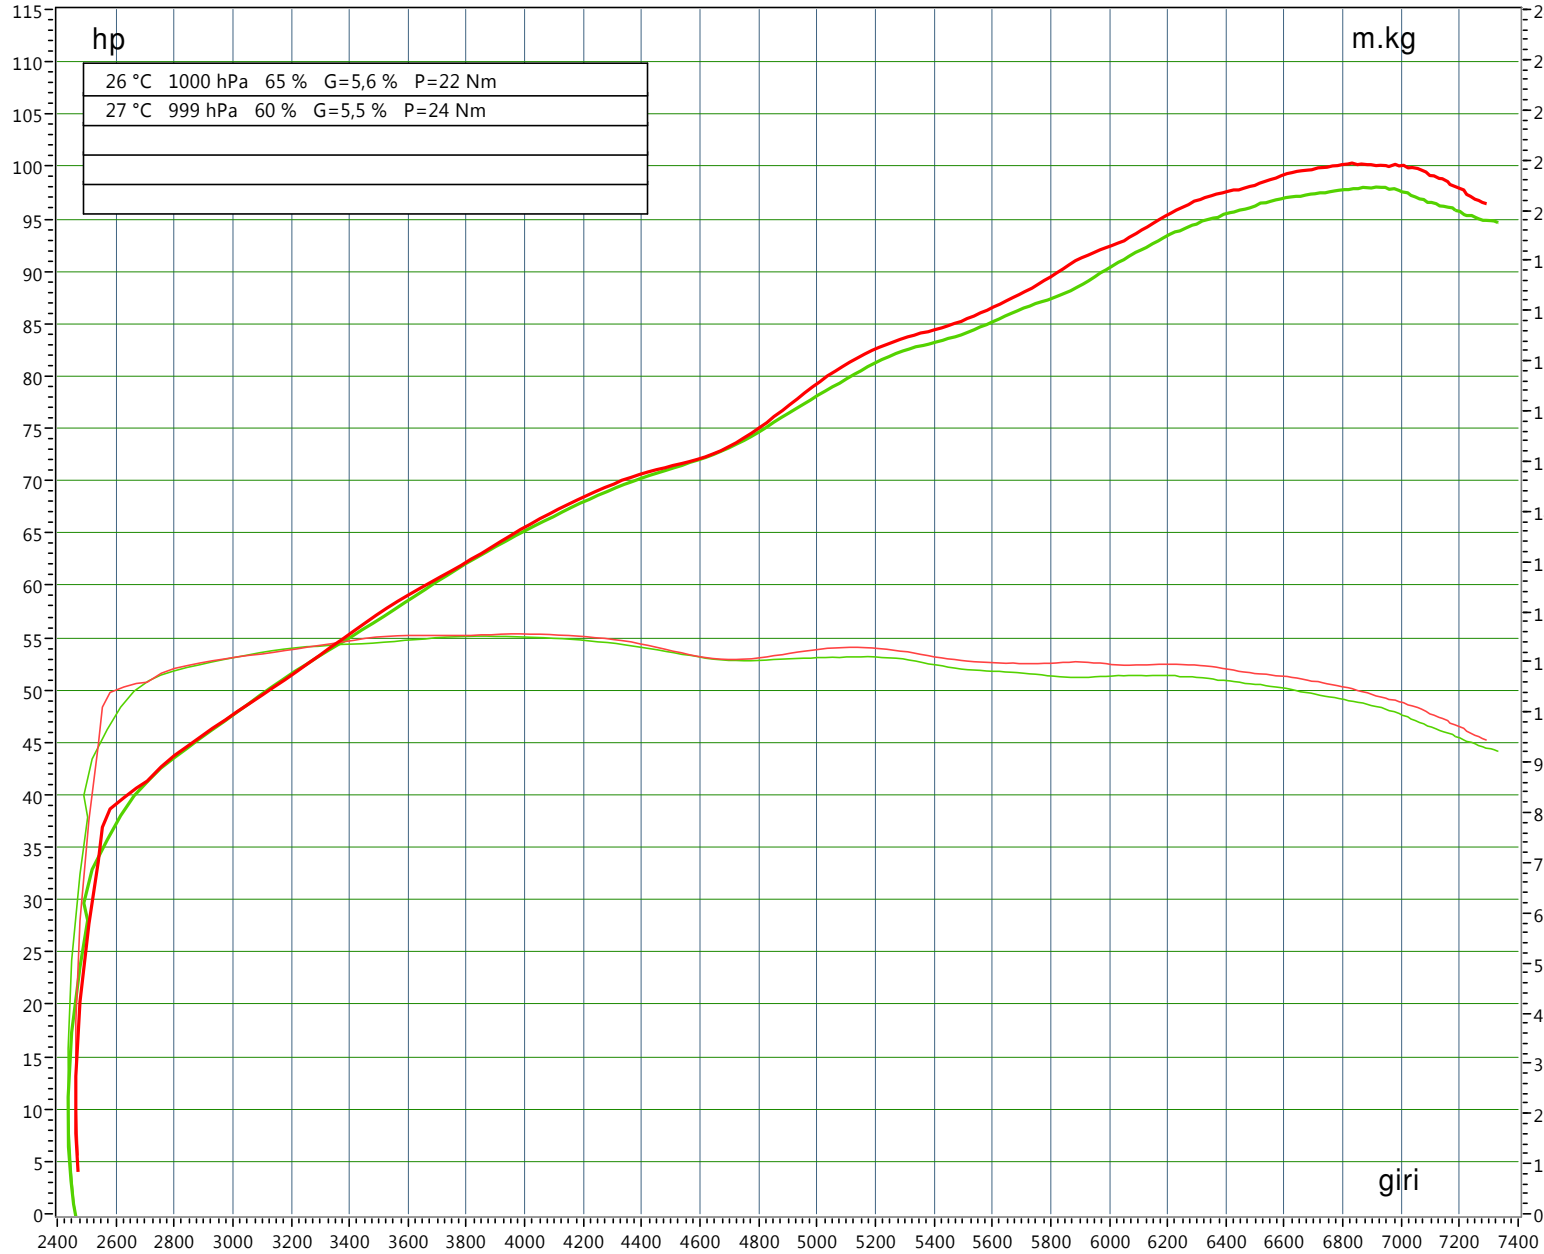

ZARD
Via Nazionale 11
14011 Baldichieri d'Asti (AT)

speed twin 1200	2019.07.27 08.38.41
ZARD slip on SP racing	
100,3 hp - 6832 giri	11,6 m.kg - 3986 giri
Albero	CE 95/1
speed twin 1200	2019.07.27 09.12.16
std	
98,0 hp - 6914 giri	11,5 m.kg - 3835 giri
Albero	CE 95/1
0,0 hp - 0 giri	0,0 m.kg - 0 giri
Albero	CE 95/1
0,0 hp - 0 giri	0,0 m.kg - 0 giri
Albero	CE 95/1
0,0 hp - 0 giri	0,0 m.kg - 0 giri
Albero	CE 95/1

ZARD
Via Nazionale 11
14011 Baldichieri d'Asti (AT)

speed twin 1200	2019.07.27 08.41.43
ZARD slip on SP omo	
99,1 hp - 6878 giri	11,7 m.kg - 3763 giri
Albero	CE 95/1
speed twin 1200	2019.07.27 09.12.16
std	
98,0 hp - 6914 giri	11,5 m.kg - 3835 giri
Albero	CE 95/1
0,0 hp - 0 giri	0,0 m.kg - 0 giri
Albero	CE 95/1
0,0 hp - 0 giri	0,0 m.kg - 0 giri
Albero	CE 95/1
0,0 hp - 0 giri	0,0 m.kg - 0 giri
Albero	CE 95/1